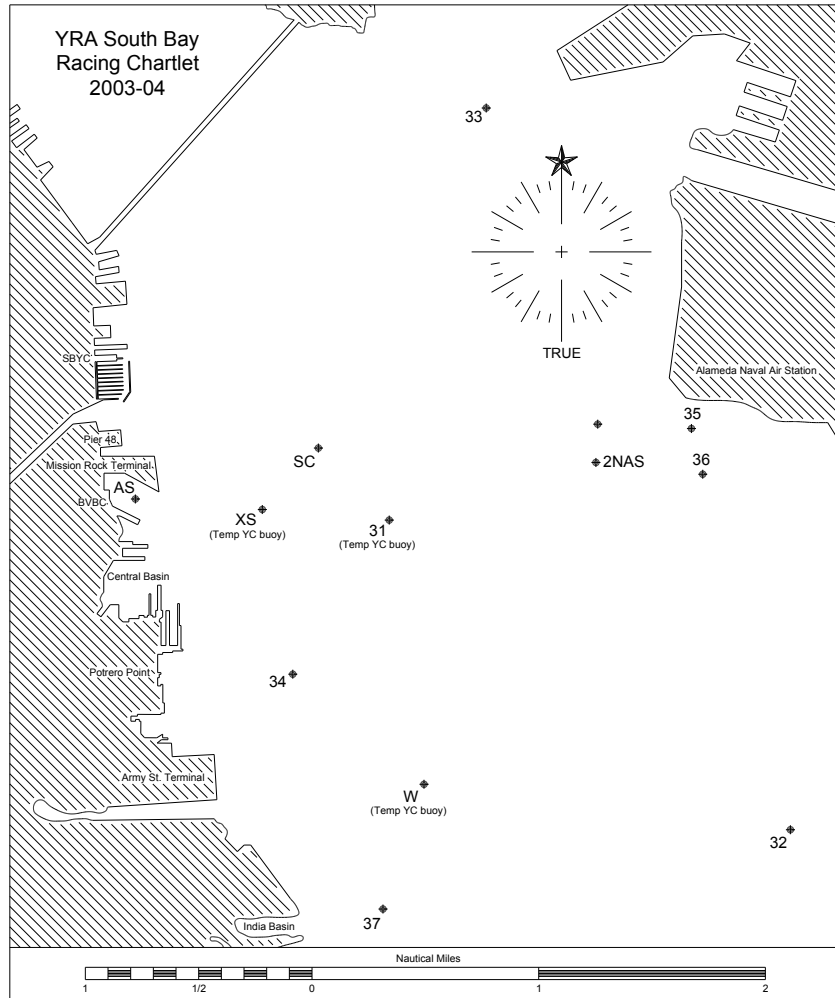

Interclub-South Bay 2004

SOUTH BAY COURSES

Course	Start								Finish	Distance
1	2NAS-S	32-P	33-P	32-P	33-P				2NAS-S	13.9
2	2NAS-S	33-S	36-S	33-S	32-P				2NAS-S	10.6
3	2NAS-S	33-S	32-S						2NAS-S	7.0
4	2NAS-S	SC-P	32-P	35-P	SC-P	35-P	SC-P	36-P	2NAS-S	12.9
5	2NAS-S	SC-P	32-P	35-P	SC-P	34-P	36-P		2NAS-S	11.0
6	2NAS-S	34-P	32-P	34-P	32-P	35-P			2NAS-S	10.8
7	2NAS-S	34-P	32-P	35-P					2NAS-S	6.4