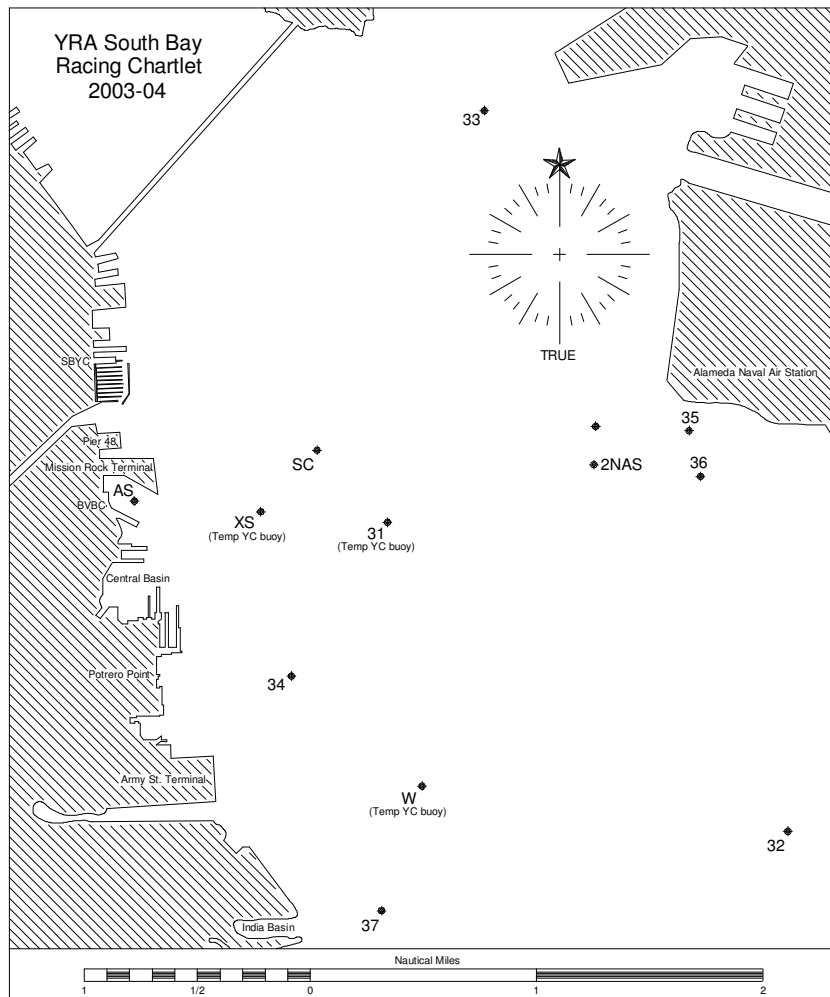

# Interclub-South Bay 2005

## SOUTH BAY COURSES

Course	Start	Finish	Distance
1	2NAS-S 32-P 33-P 32-P 33-P	2NAS-S	13.9
2	2NAS-S 33-S 36-S 33-S 32-P	2NAS-S	10.6
3	2NAS-S 33-S 32-S	2NAS-S	7.0
4	2NAS-S SC-P 32-P 35-P SC-P 35-P SC-P 36-P	2NAS-S	12.9
5	2NAS-S SC-P 32-P 35-P SC-P 34-P 36-P	2NAS-S	11.0
6	2NAS-S 34-P 32-P 34-P 32-P 35-P	2NAS-S	10.8
7	2NAS-S 34-P 32-P 35-P	2NAS-S	6.4
8	2NAS-S SC-P 32-P 34-P 35-P SC-P 36-P	2NAS-S	12.2