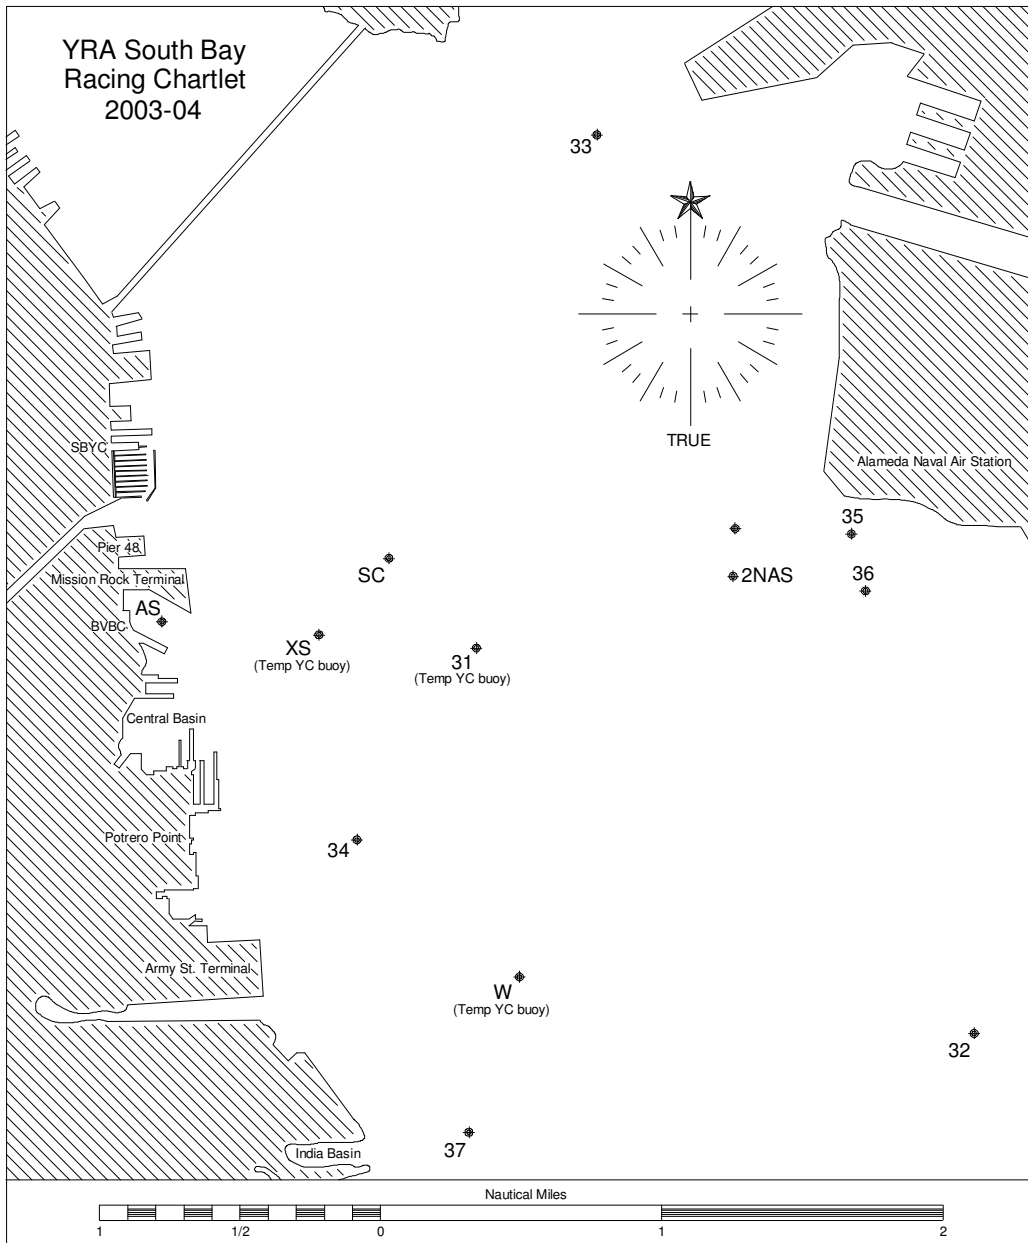

InterClub - South Bay 2006

SOUTH BAY COURSES

Course	Start								Finish	Distance
1	2NAS-S	32-P	33-P	32-P	33-P				2NAS-S	13.9
2	2NAS-S	33-S	36-S	33-S	32-P				2NAS-S	10.7
3	2NAS-S	33-S	32-S						2NAS-S	7.0
4	2NAS-S	SC-P	32-P	35-P	SC-P	35-P	SC-P	36-P	2NAS-S	12.9
5	2NAS-S	SC-P	32-P	35-P	SC-P	34-P	36-P		2NAS-S	11.0
6	2NAS-S	34-P	32-P	34-P	32-P	35-P			2NAS-S	10.8
7	2NAS-S	34-P	32-P	35-P					2NAS-S	6.3
8	2NAS-S	SC-P	32-S	34-S	35-P	SC-P	36-P		2NAS-S	12.1